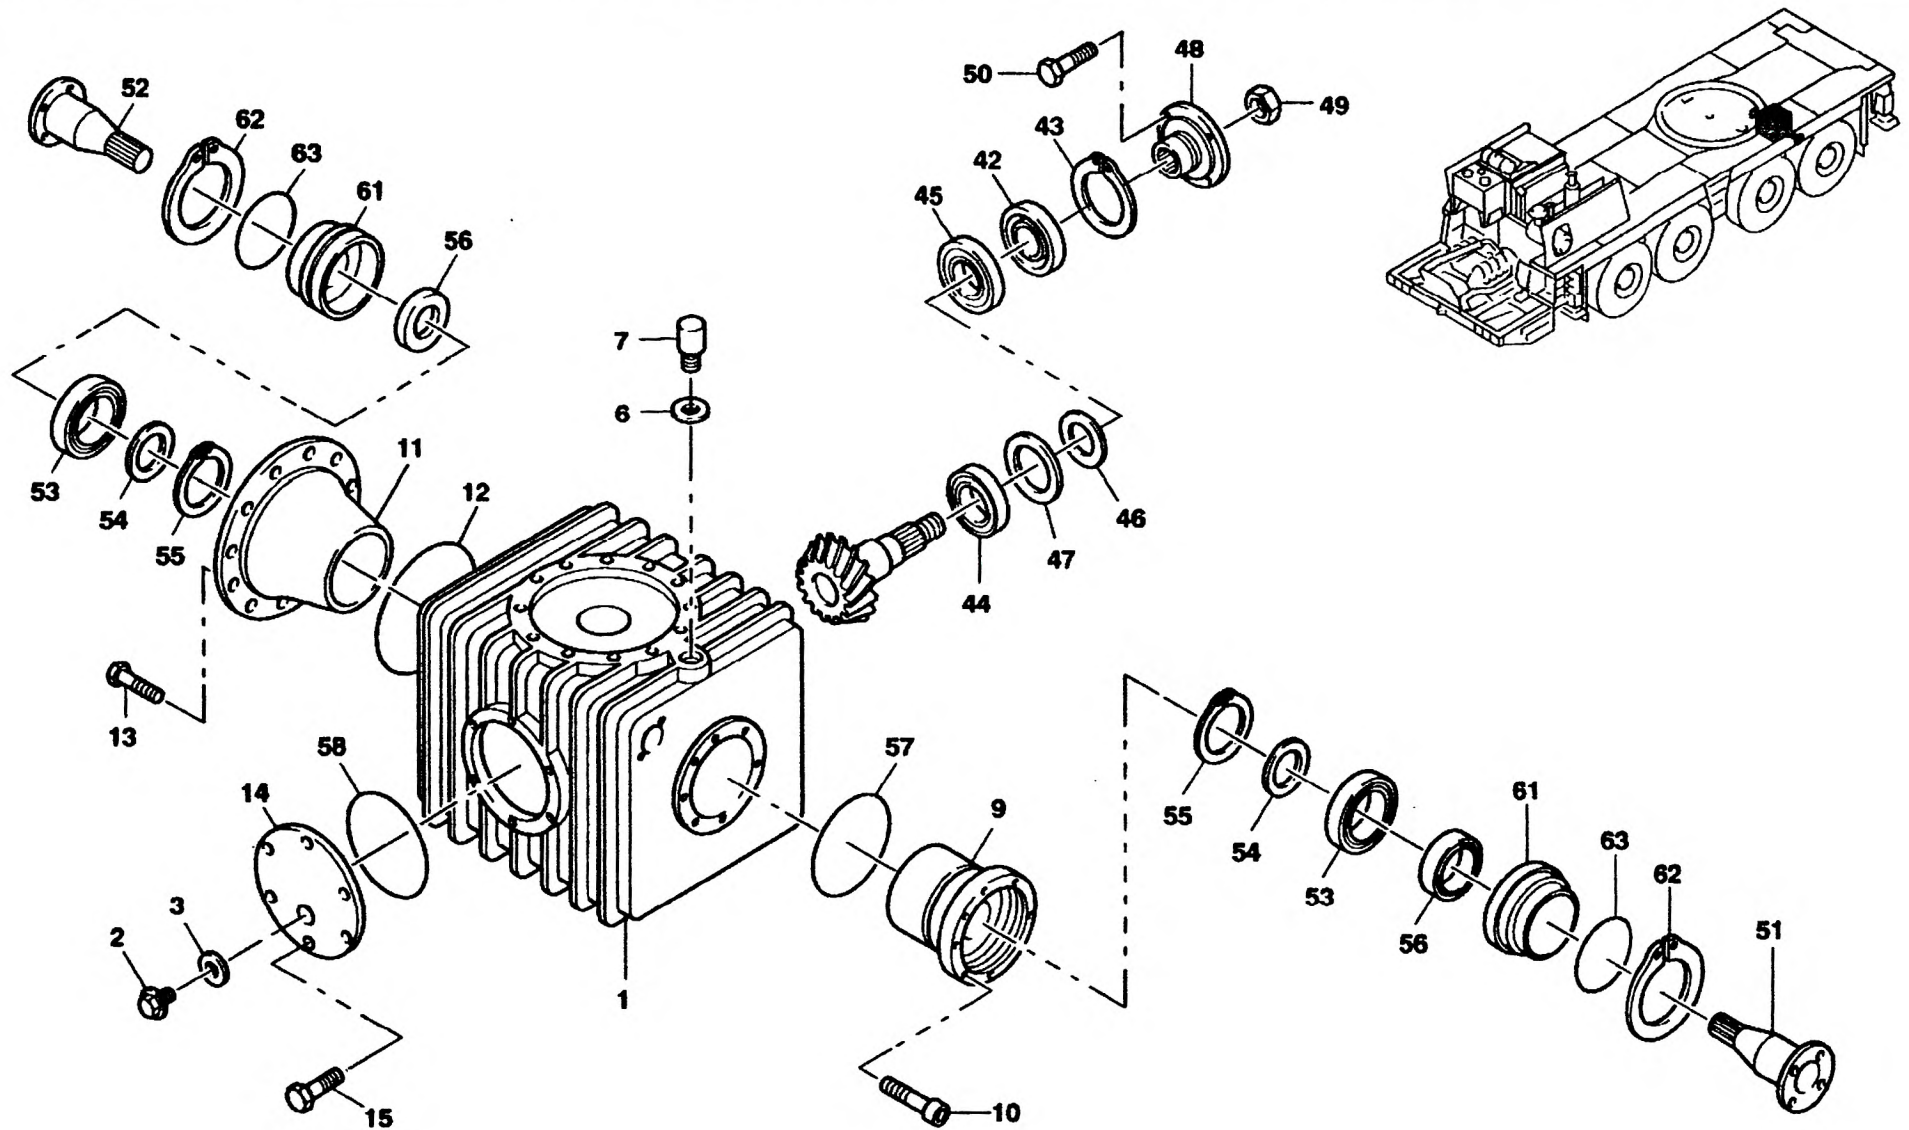

ACHSANTRIEB  
AXLE DRIVE

BILDTAFEL  
PICTORIAL DISPLAY

KMK 4070  
BE 754  
G 631

03.95

2219694-ETL

1/2

ACHSANTRIEB  
AXLE DRIVE

BILDTAFEL PICTORIAL DISPLAY			KMK 4070 BE 754 G 631
03.95	2219694-ETL	2/2	